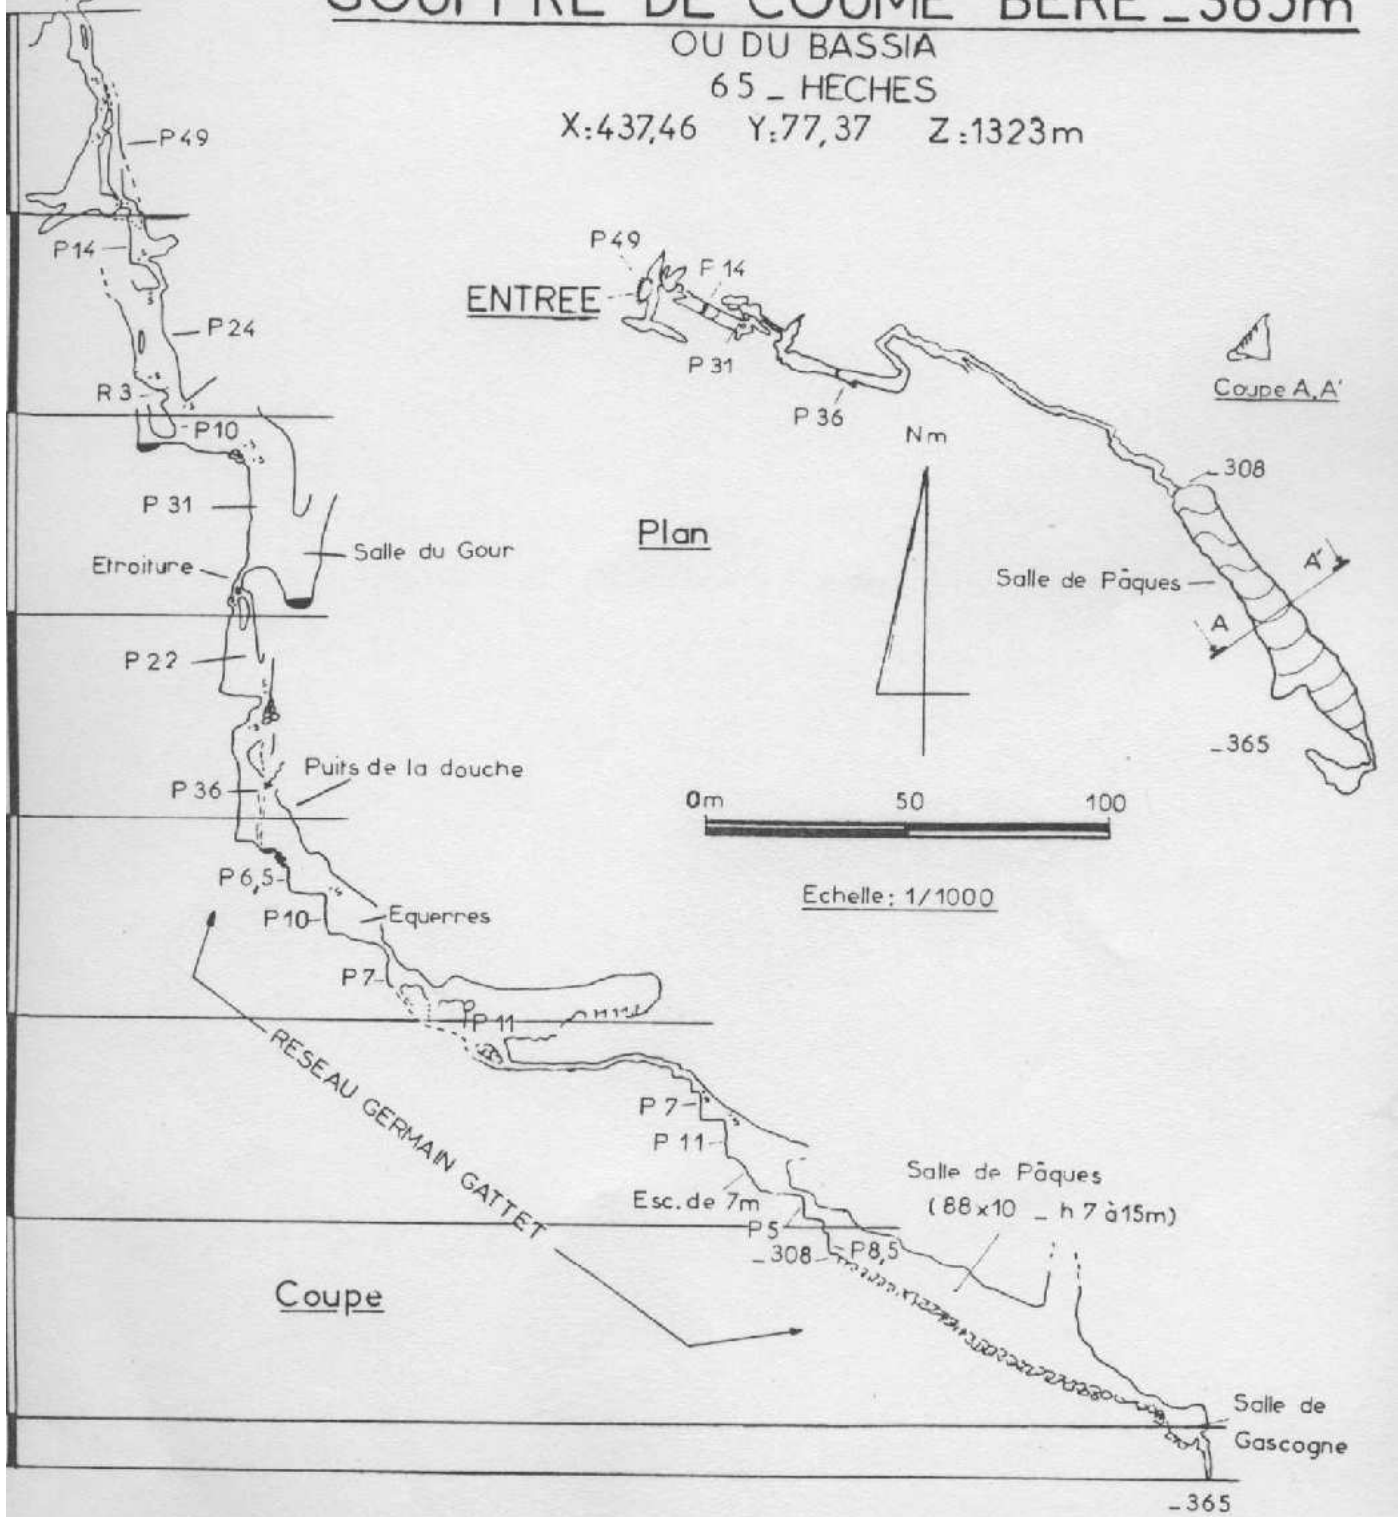

ENTREE

GOUFFRE DE COUME BERE _365m

OU DU BASSIA

65 _ HECHES

X:437,46 Y:77,37 Z:1323m

TOPOGRAPHIE ; F. BROUQUISSE

JR. CANTET

C. LUCAS Sept.68

M. DUCHENE

M. GARCIA Mai 75

TOPO: GSPyrénées 75

MG